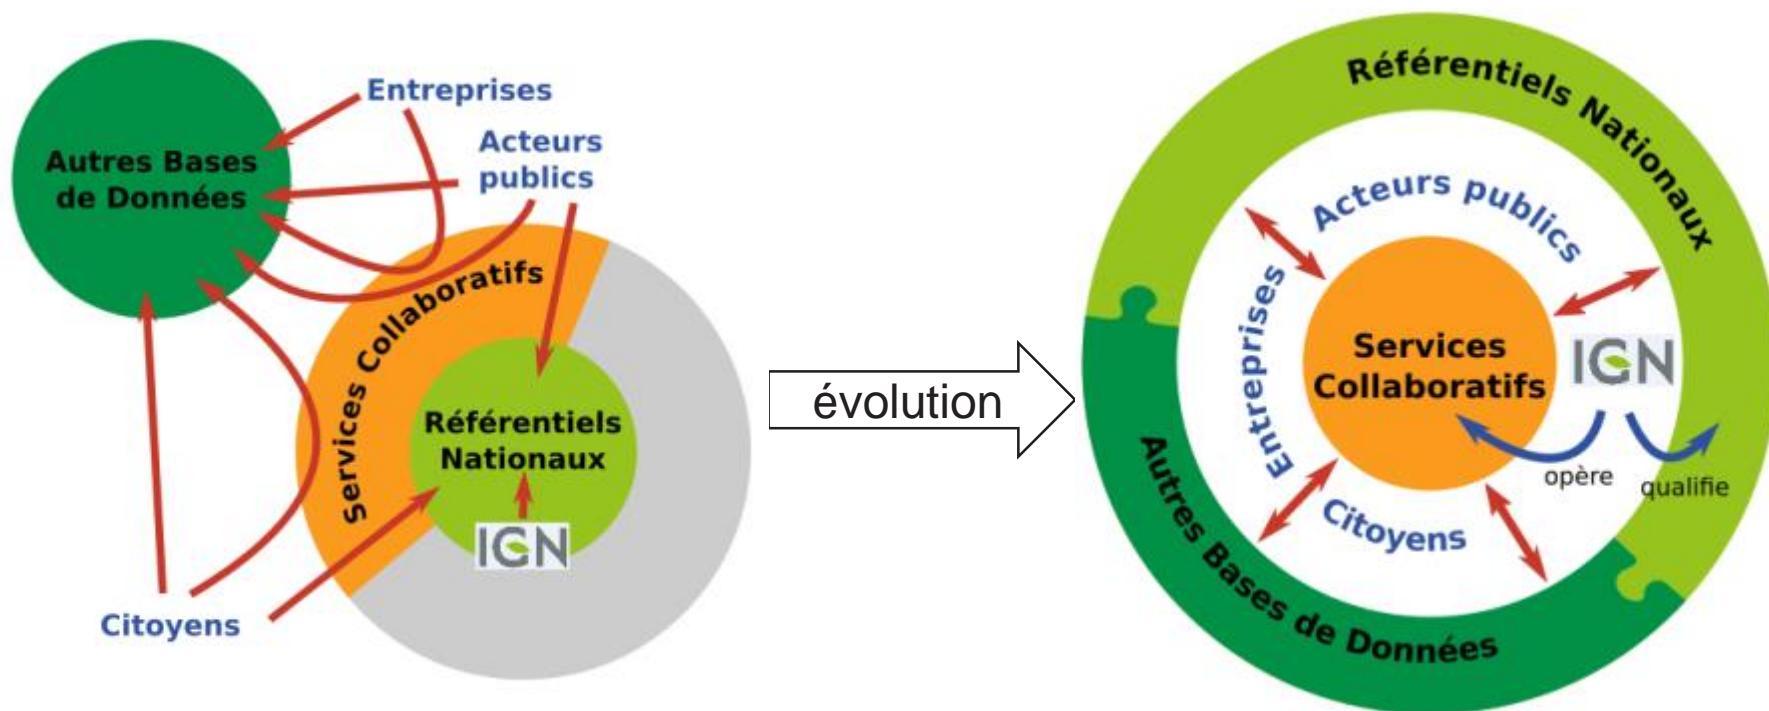

# LA CIBLE

*Mettre le collaboratif au cœur du système et maîtriser la qualité des référentiels*

# UNE RÉPONSE: L'ESPACE COLLABORATIF

Un site web chapeau

Une API multiplateforme

Des Plugin

↳ geoconcept

Une application mobile

The screenshot shows the top of the IGN Espace Collaboratif website. The header includes the IGN logo (Institut National de l'Information Géographique et Forestière) and the title 'ESPACE COLLABORATIF'. Below the header is a navigation menu with 'ACCUEIL', 'DONNÉES', 'SIGNALEMENTS', 'GUICHETS', and 'CONFIGURATION'. The main content area features three large cards: 'EXPLORER LES DONNÉES' (with a 3D map visualization), 'FAIRE UN NOUVEAU SIGNALEMENT' (with a map showing a red location marker), and 'CONFIGURER MON COMPTE' (with a gear icon). Below these cards are three columns of text describing the features, and a 'Parcourir les signalements' button at the bottom.