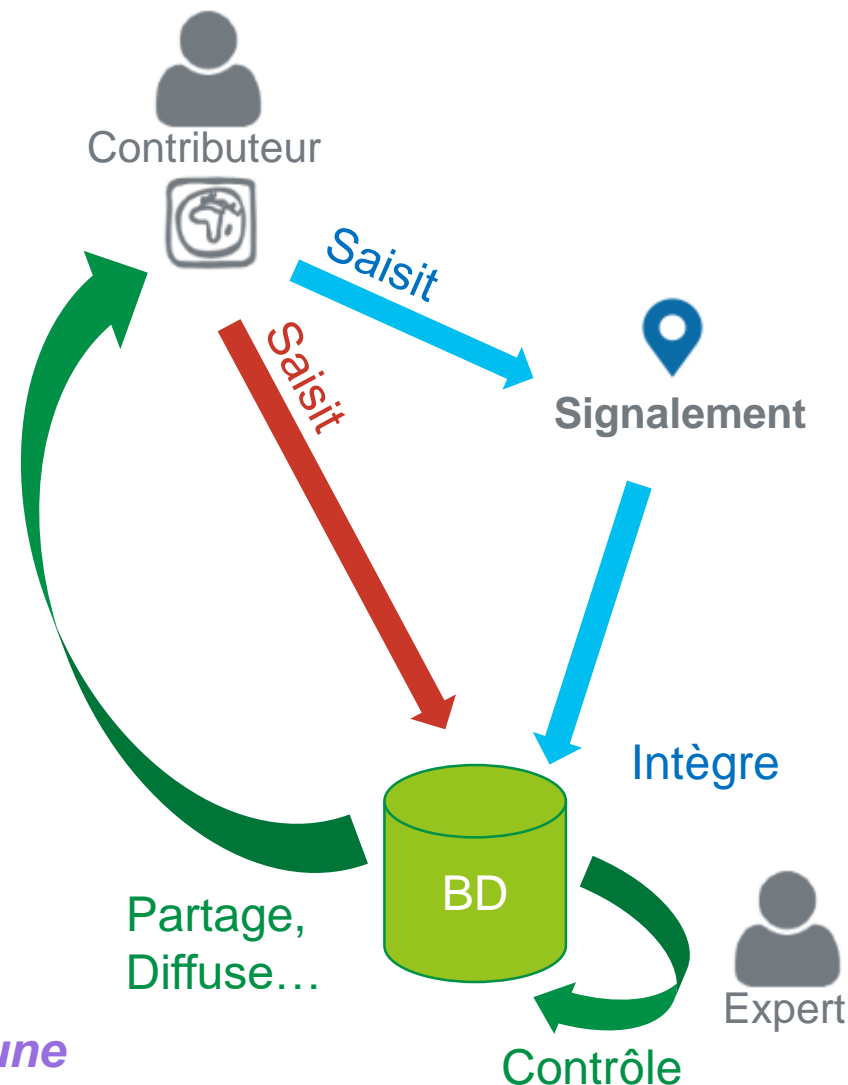

# UNE RÉPONSE: L'ESPACE COLLABORATIF

Un site web chapeau

Une API multiplateforme

Des Plugin

↳ geoconcept

Une application mobile

The screenshot shows the top of the IGN Espace Collaboratif website. The header includes the IGN logo (Institut National de l'Information Géographique et Forestière) and the title 'ESPACE COLLABORATIF'. Below the header is a navigation menu with 'ACCUEIL', 'DONNÉES', 'SIGNALEMENTS', 'GUICHETS', and 'CONFIGURATION'. The main content area features three large cards: 'EXPLORER LES DONNÉES' (with a 3D map visualization), 'FAIRE UN NOUVEAU SIGNALEMENT' (with a map showing a red location marker), and 'CONFIGURER MON COMPTE' (with a gear icon). Below these cards are three columns of text describing the features, and a 'Parcourir les signalements' button at the bottom.

# DEUX FORMES DE CONTRIBUTION

## Signalement →

- 📍 Contribution « simplifiée » : juste un point à placer et quelques champs à remplir, voire un croquis
- 📍 Intervention nécessaire d'un expert pour effectuer la modification dans les données

## Contribution directe →

- 📍 Modification directe des données → diffusion directe !
- 📍 Contrôle des contributions à **posteriori**

*Des outils disponibles, et utilisés avec une même logique et mêmes outils IGN et « métier »*