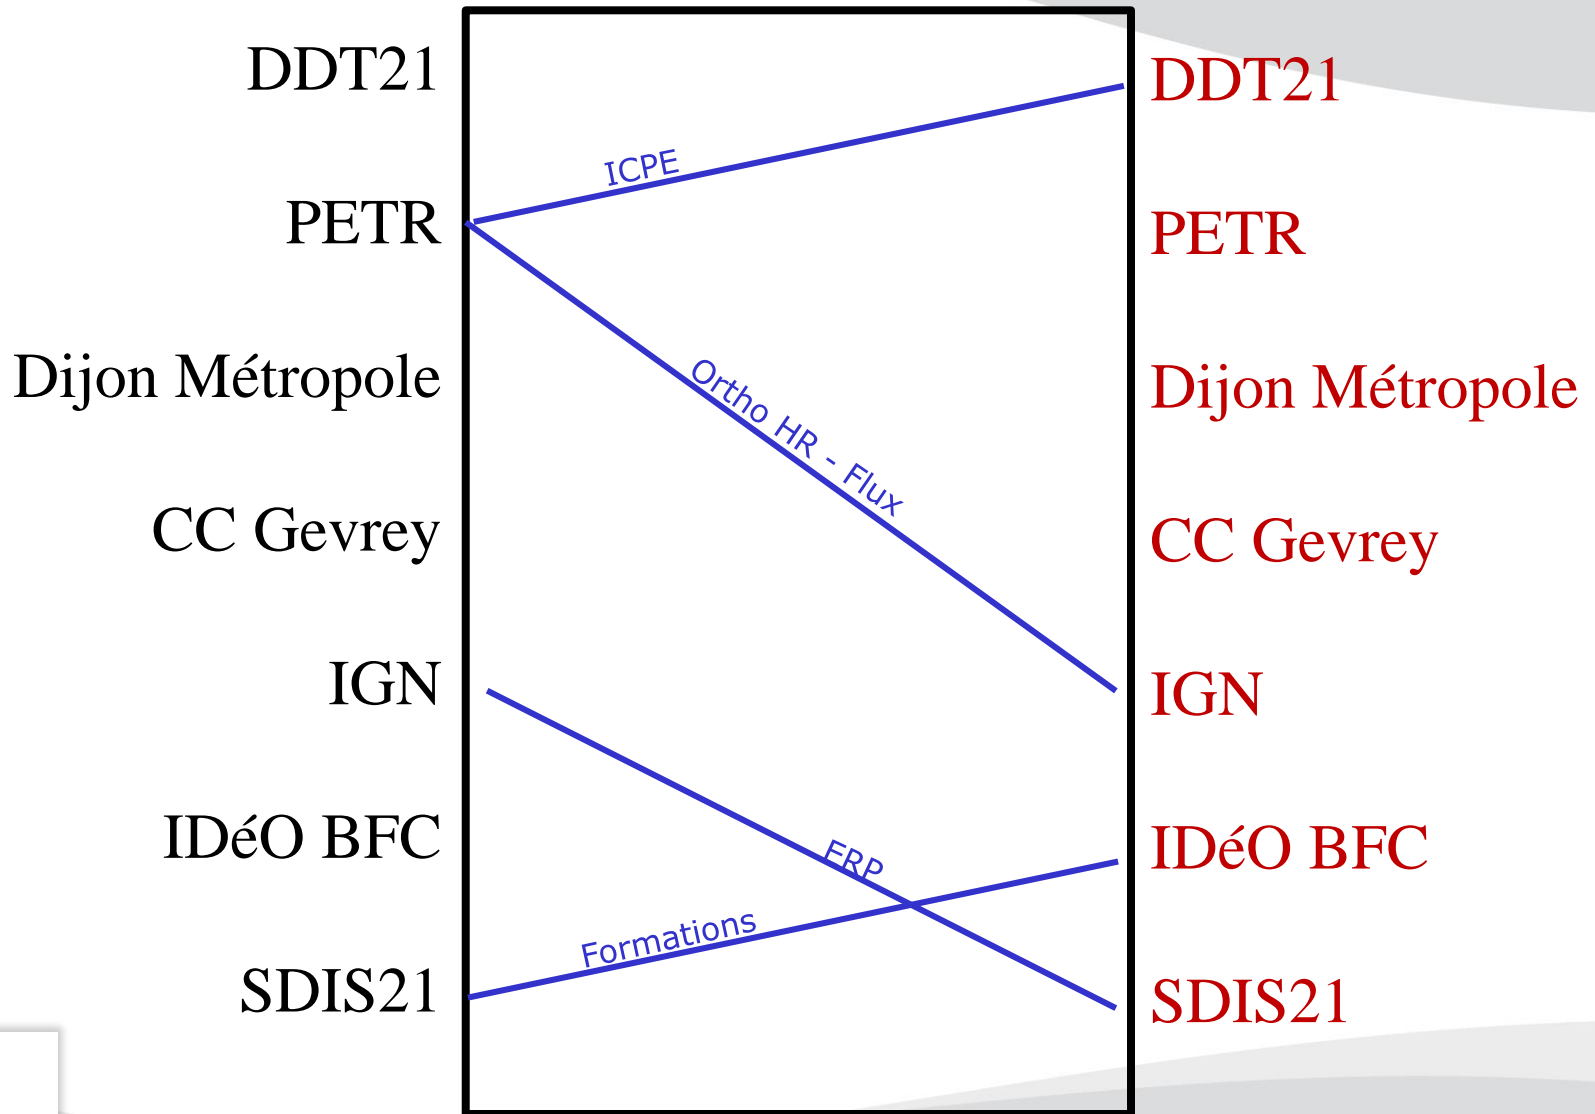

Club SIG 21

n°1

11 avril 2019

rencontre accueillie par DDT21

Ordre du jour :

- **IDÉO BFC** : Faisons connaissance !
- **Vous !** : 5mn pour présenter **les activités SIG de votre structure.**
- **DDT 21** : présentation du « **plug-in cadastral de QGIS** »
- **IGN** : quoi de neuf avec l'IGN ?
 - Nouveau positionnement de l'IGN : quelle stratégie à mettre en place ? Questionnements et pistes de réflexion
 - Rappel des données accessibles à la sphère publique
 - Evolution de la BDTOPO et intérêts de l'espace collaboratif
 - Focus sur les Etablissements Recevant du Public (ERP)
 - BD Topage : exemple d'une donnée « souveraine » à mettre à jour
 - Exemples d'utilisation des géoservices proposés par l'IGN (nouvelles ressources, applications,..)
 - Autres sujets (GPU, Forêt, licences...)
- Priorisation **des sujets à traiter** dans le Club SIG et identification d'intervenants à solliciter
- Appel à volontaire pour la prochaine rencontre du Club SIG 21

Moi..... j'utilise..... fourni par

...

...

Le dispositif IDéO BFC

Portail ideobfc.fr

The screenshot shows the homepage of the IDéO BFC portal. At the top, there is a navigation bar with categories like 'Dispositif', 'Projets', 'Actualités', 'Applications', 'Espace documentaire', 'Annuaire', and 'Vous êtes...'. A search bar is located below the navigation. The main content area features several interactive elements: 'Catalogue', 'Cartes', and 'Coin du cartographe'. There are also sections for 'ACTUALITÉS DES DONNÉES' and 'RÉUTILISATIONS' with various map thumbnails. On the right side, there are social media links, a newsletter sign-up form, and information about 'SINP Bourgogne' and 'DataBFC'.